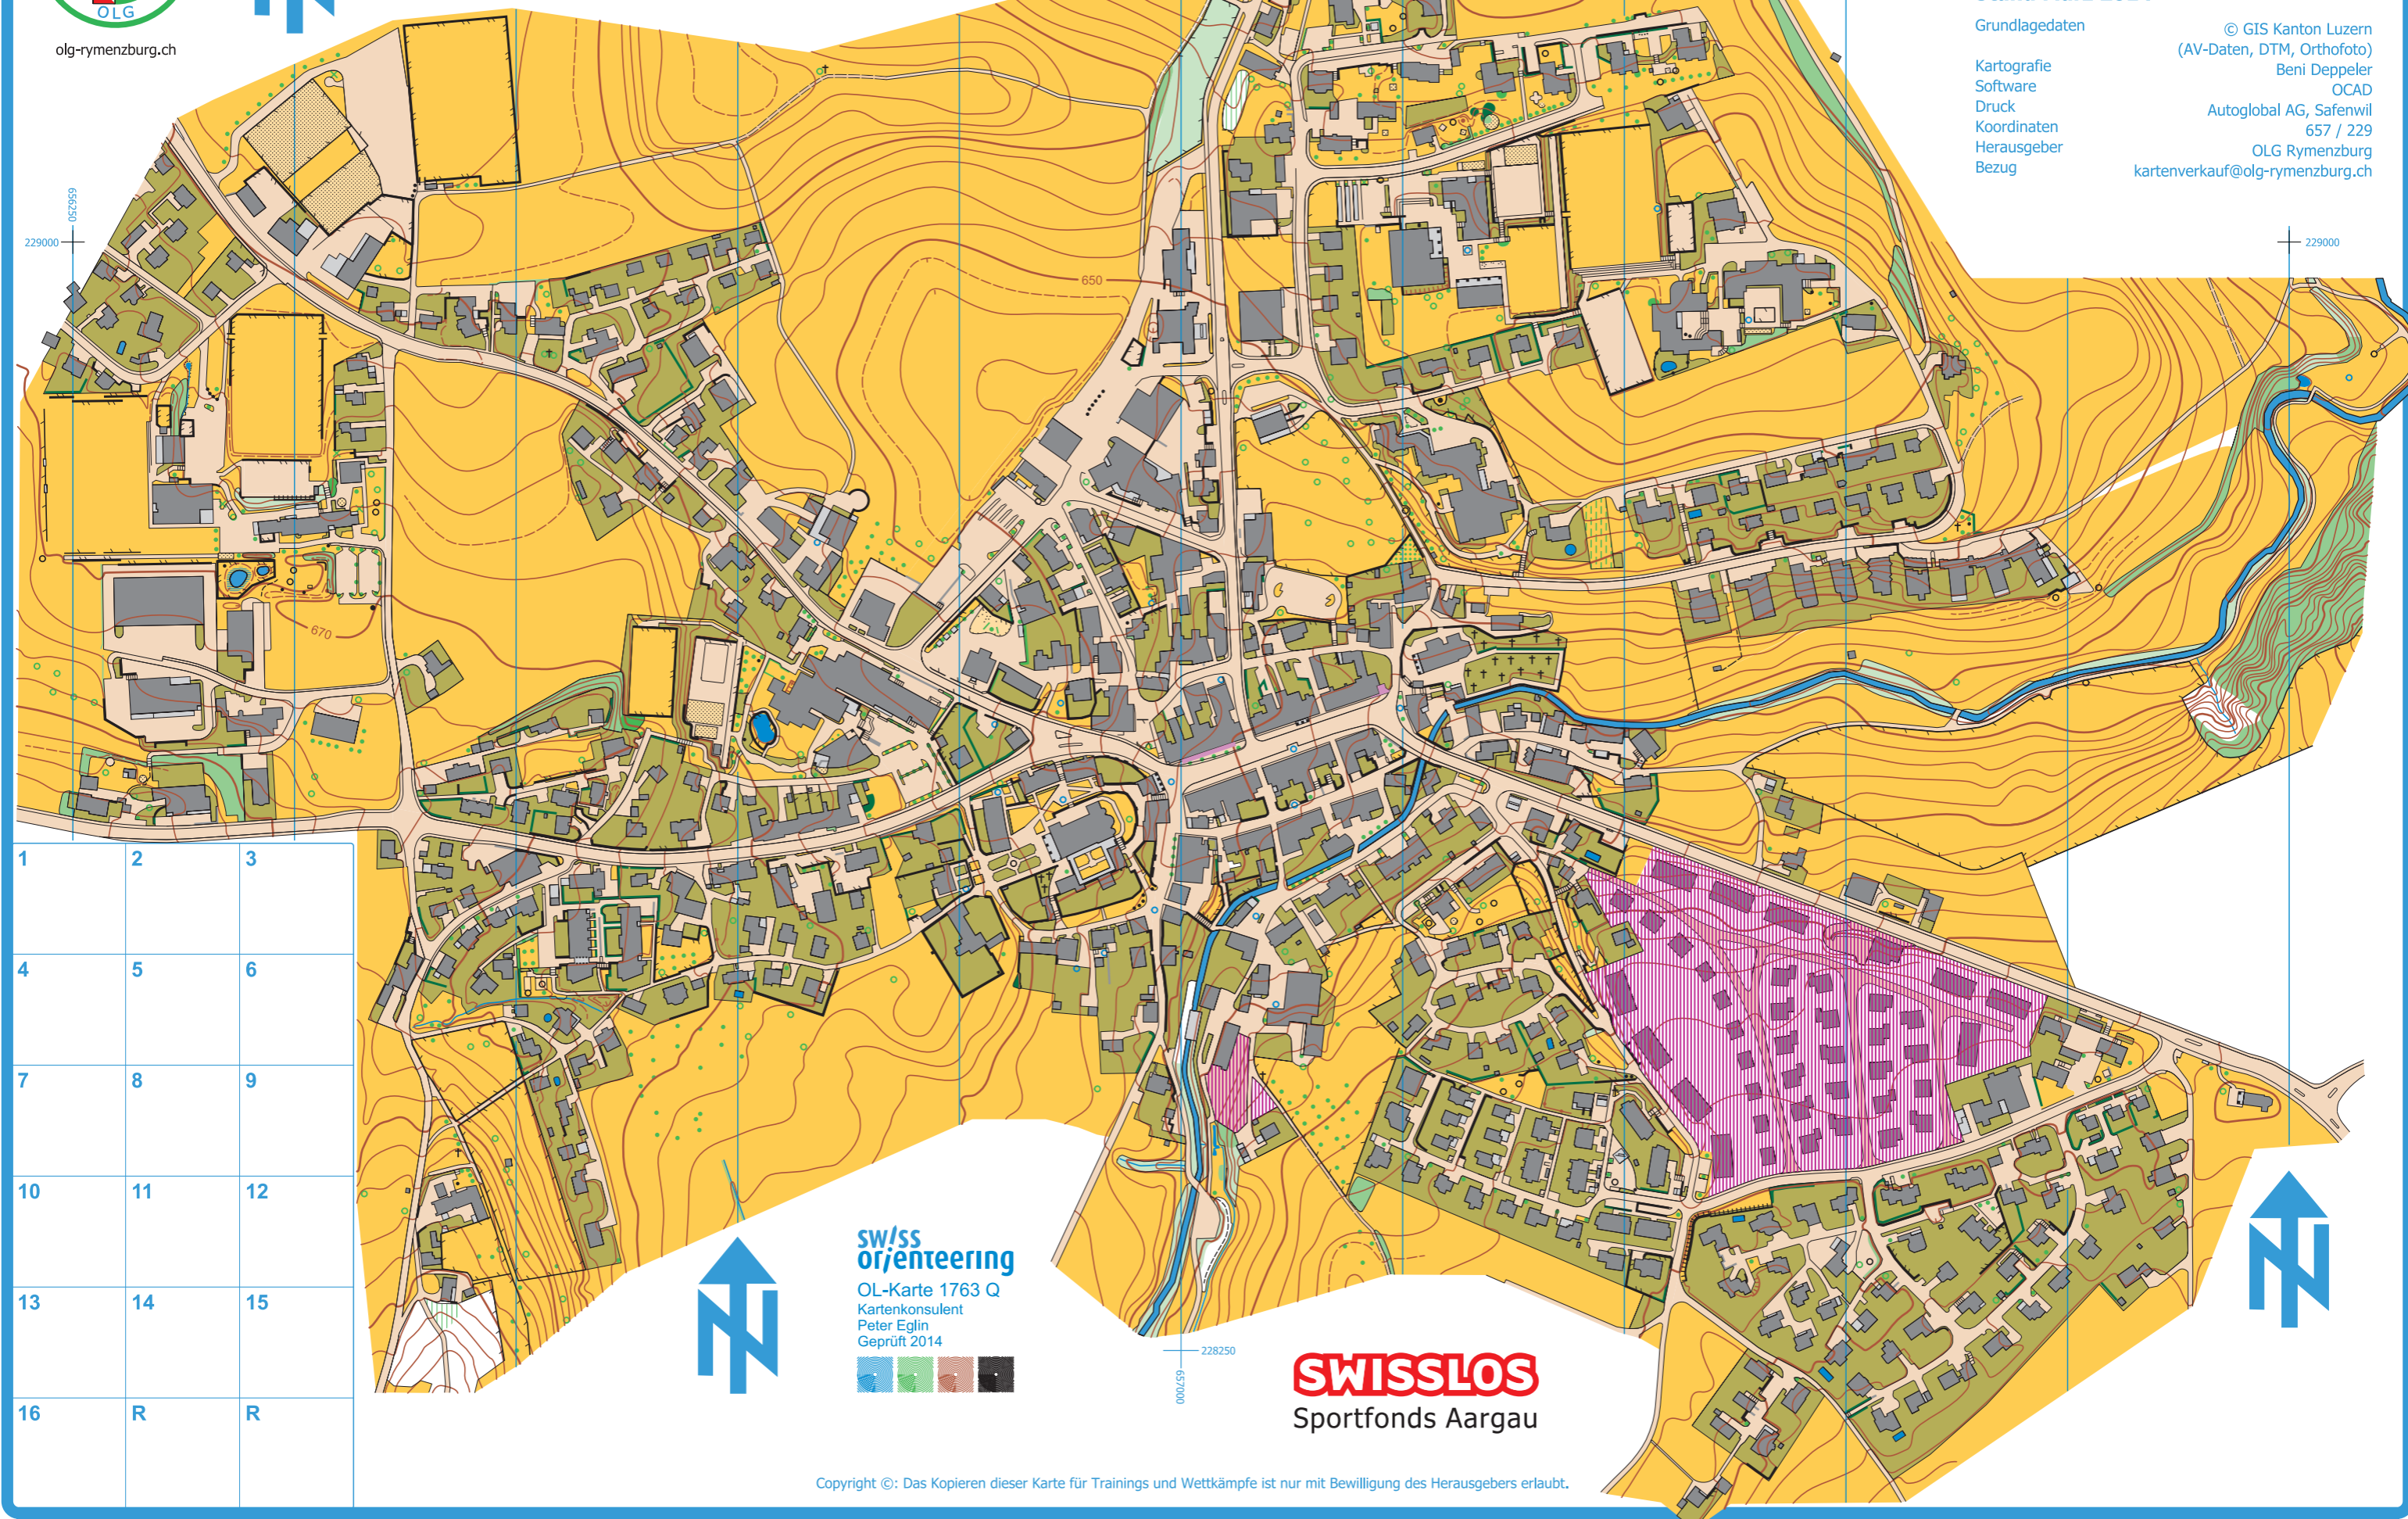

olg-rymenzburg.ch

5-sterne-region.ch
beromünster

Beromünster

Masstab 1:4'000 - Äquidistanz 2m
Stand März 2014

Grundlagedaten

Kartografie
Software
Druck
Koordinaten
Herausgeber
Bezug

© GIS Kanton Luzern
(AV-Daten, DTM, Orthofoto)
Beni Deppeler
OCAD
Autoglobal AG, Safenwil
657 / 229
OLG Rymenzburg
kartenverkauf@olg-rymenzburg.ch

1	2	3
4	5	6
7	8	9
10	11	12
13	14	15
16	R	R

swiss
orientierung

OL-Karte 1763 Q
Kartenkonsulent
Peter Eglin
Geprüft 2014

SWISSLOS
Sportfonds Aargau