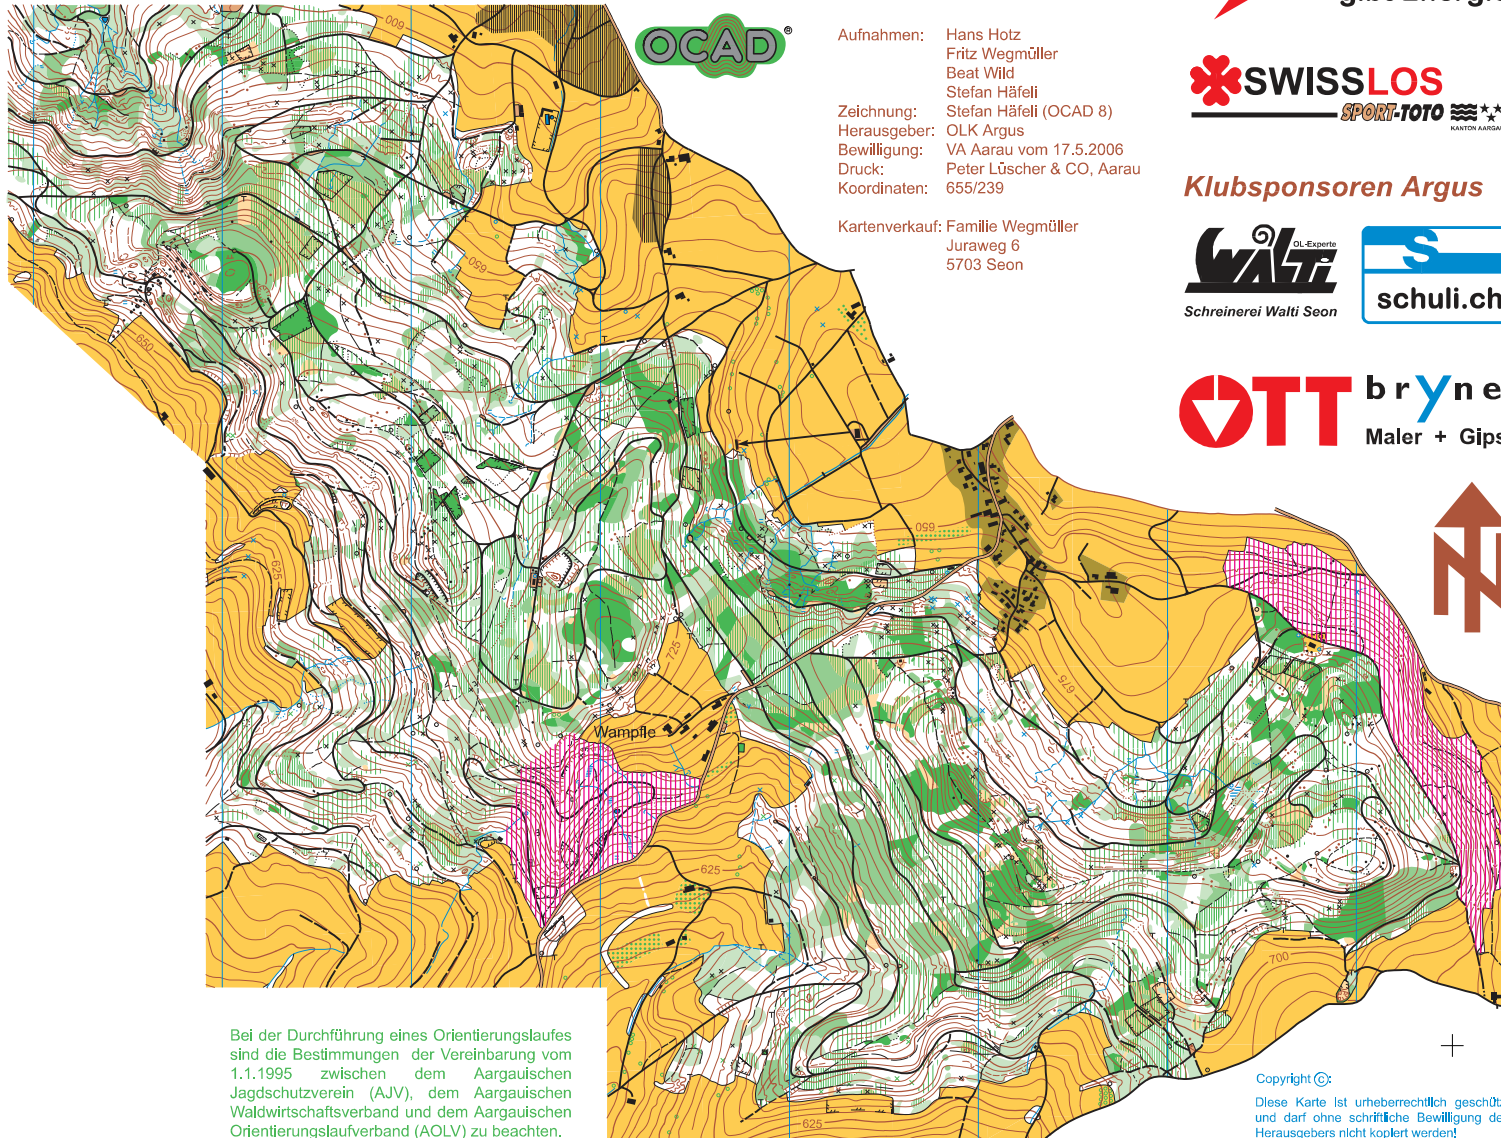

OL-Karte 635
Kartenkonsulent
Beat Wiederkehr
Geprüft 2006

Wampfle
Masstab 1: 15 000
Aequidistanz 5 m
Stand Juni 2006

Aufnahmen: Hans Hotz
Fritz Wegmüller
Beat Wild
Stefan Häfeli
Zeichnung: Stefan Häfeli (OCAD 8)
Herausgeber: OLK Argus
Bewilligung: VA Aarau vom 17.5.2006
Druck: Peter Lüscher & CO, Aarau
Koordinaten: 655/239

Kartenverkauf: Familie Wegmüller
Juraweg 6
5703 Seon

Hauptsponsoren

Klubspensoren Argus

Schreinerei Walti Seon

Bei der Durchführung eines Orientierungslaufes sind die Bestimmungen der Vereinbarung vom 1.1.1995 zwischen dem Aargauischen Jagdschutzverein (AJV), dem Aargauischen Waldwirtschaftsverband und dem Aargauischen Orientierungslaufverband (AOLV) zu beachten.

Copyright ©: